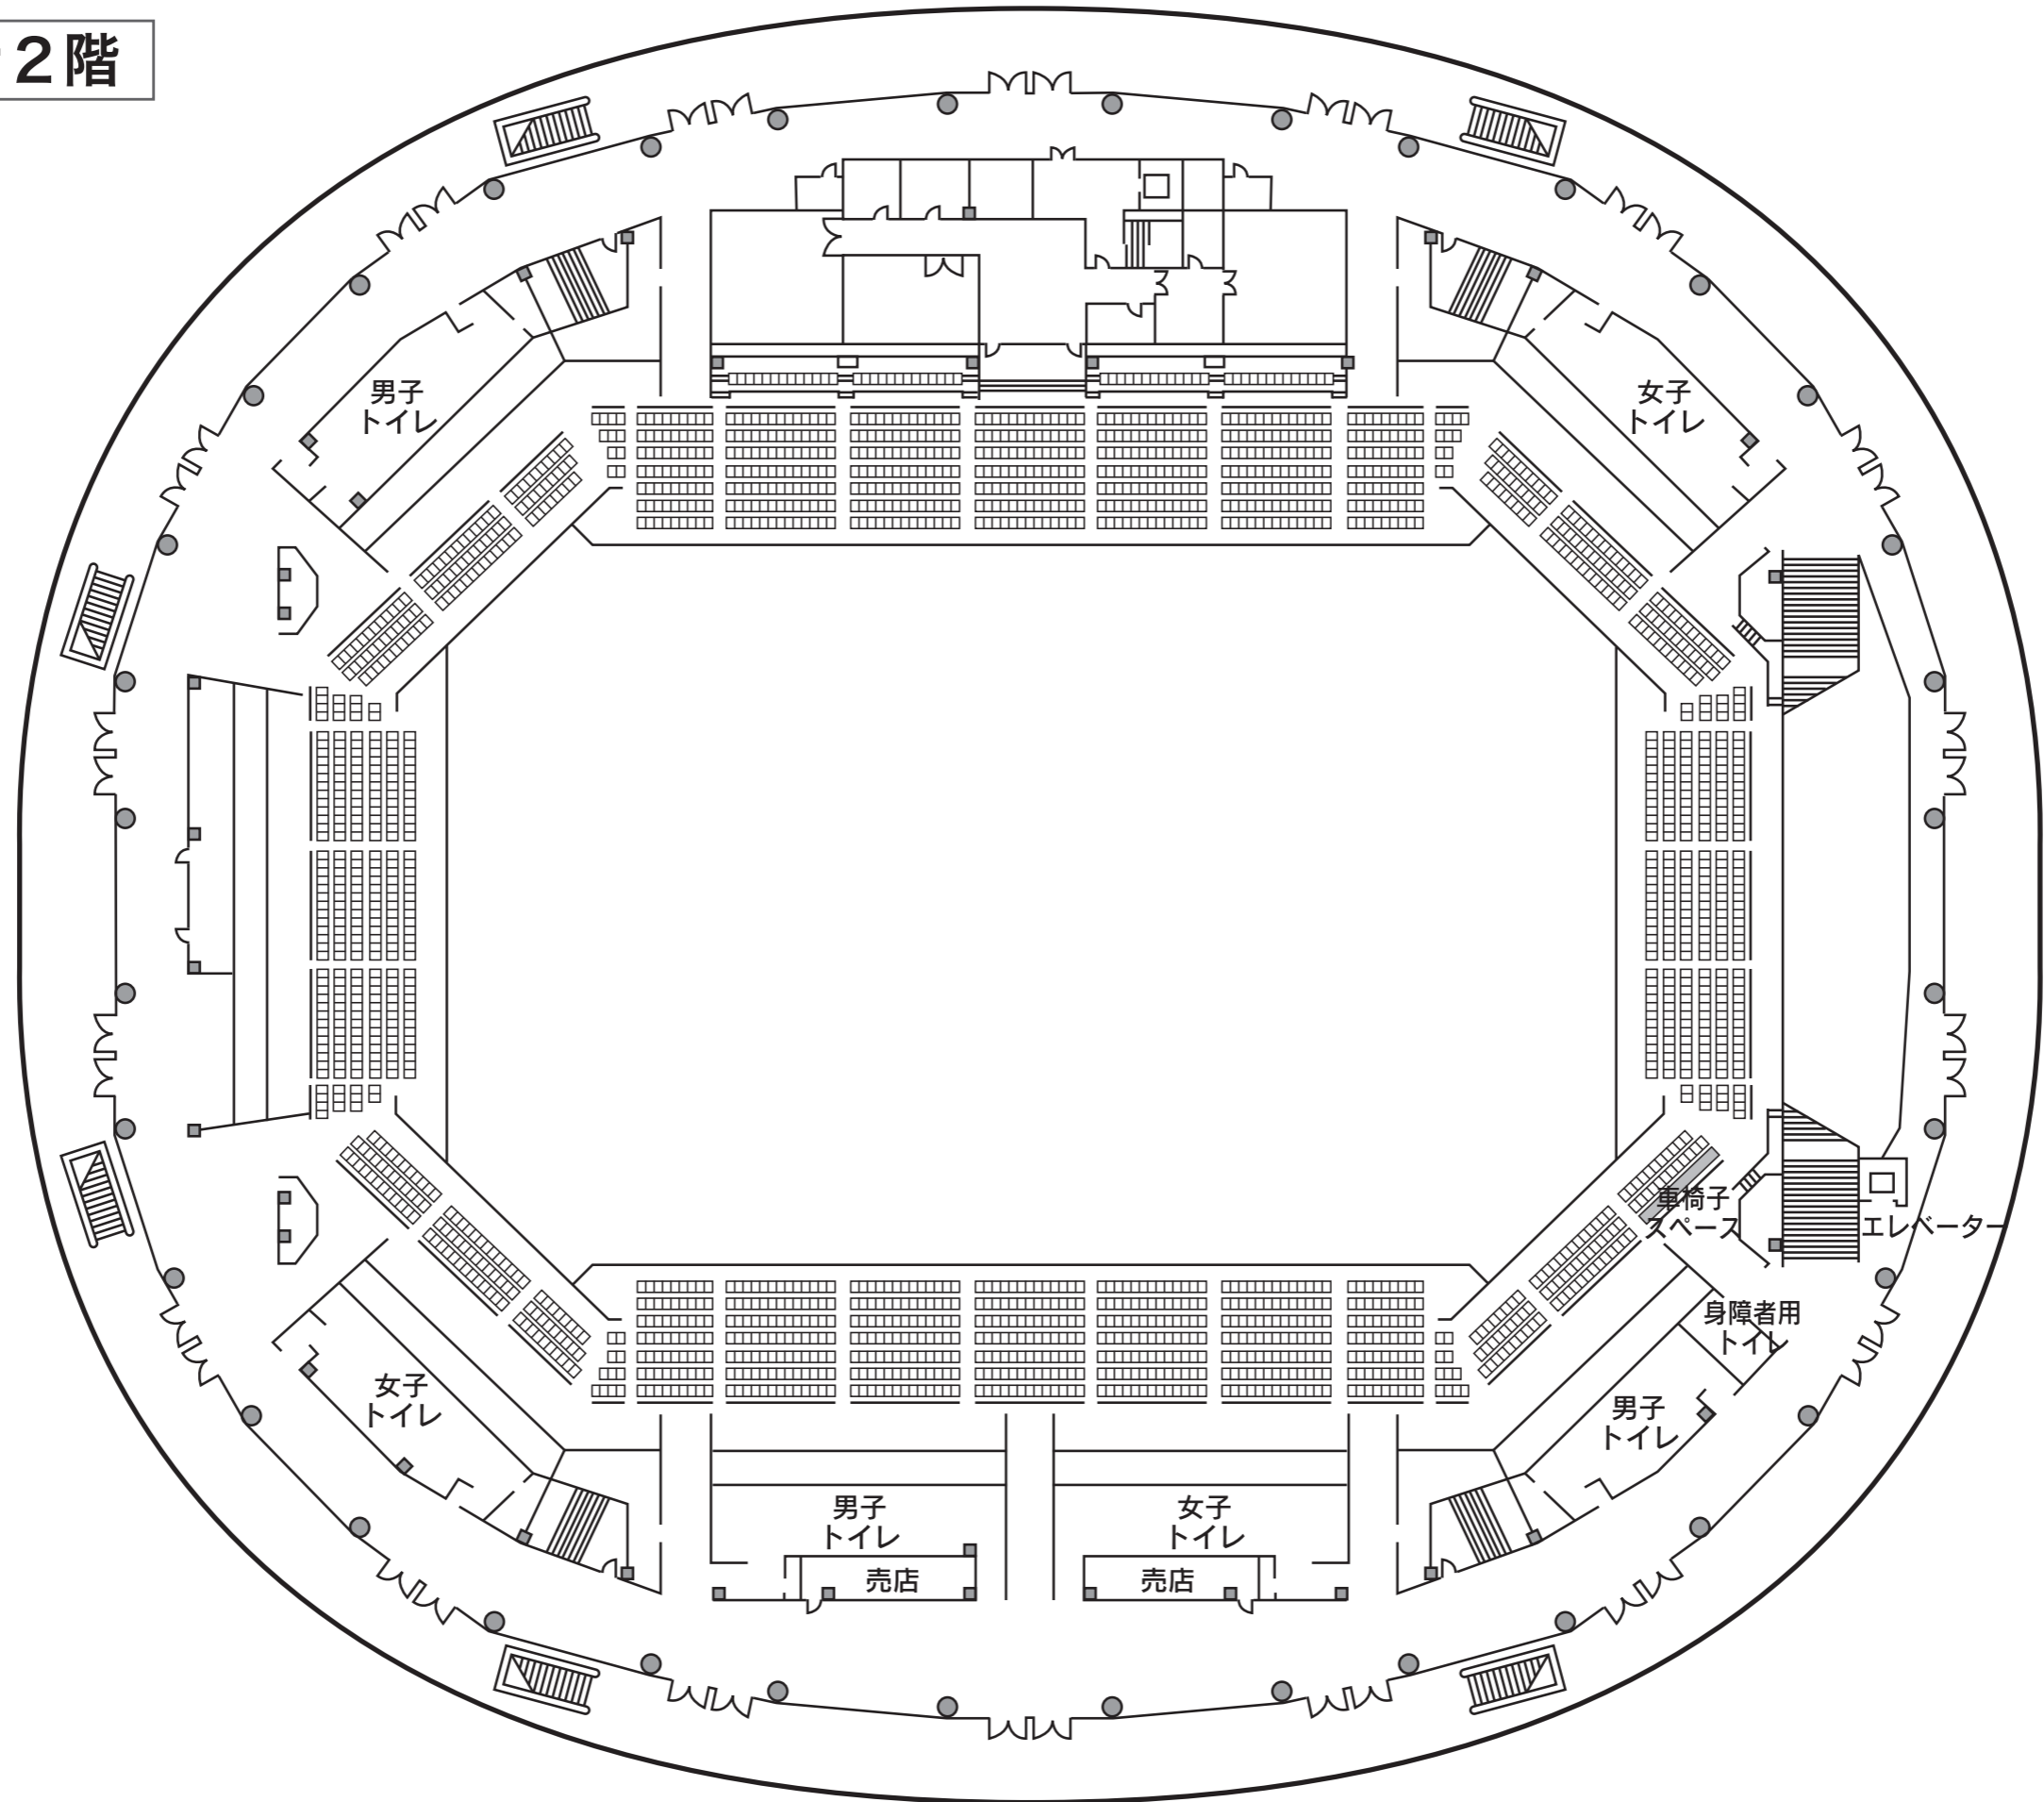

長野市真島総合スポーツアリーナ [ホワイトリング]

メインアリーナ 1階

※アリーナ床面積 約 2,700 m² (約 66m × 約 41m)

N
(北)

メインアリーナ 2階

W (西)

(東) E

(南)
S

N
(北)

メインアリーナ 3階

W (西)

(東) E

(南)
S