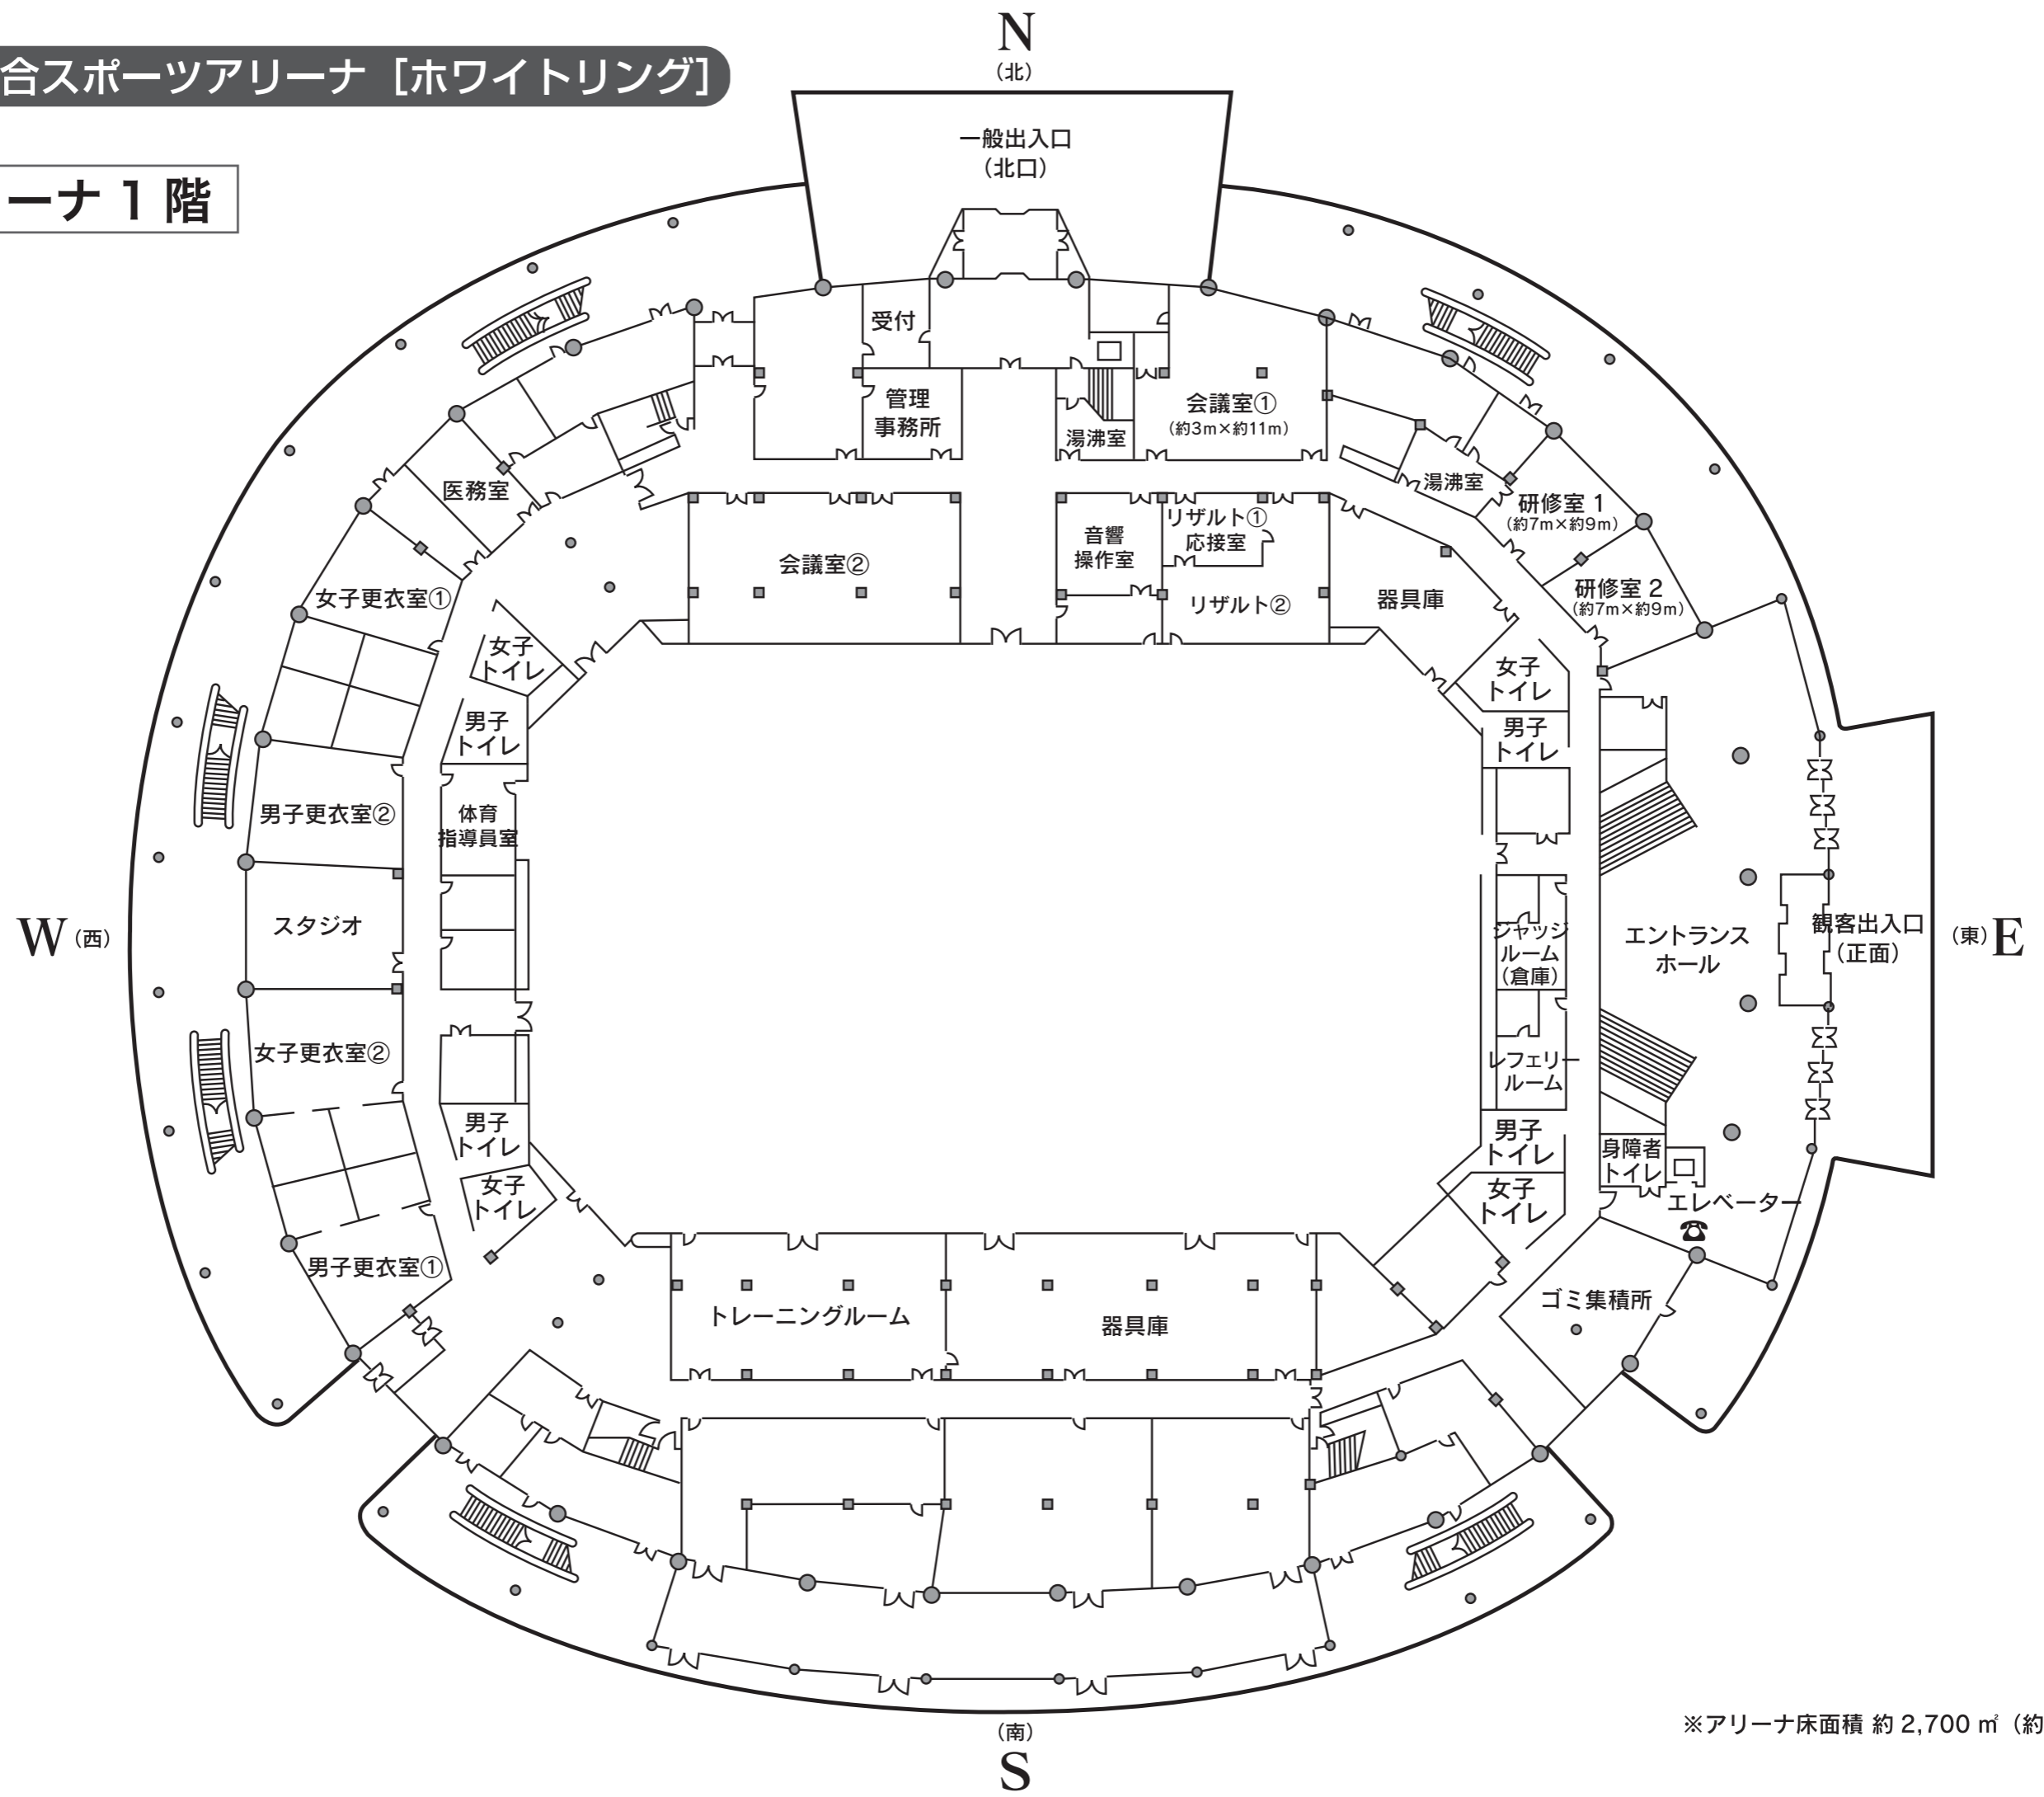

長野市真島総合スポーツアリーナ [ホワイトリング]

メインアリーナ 1階

※アリーナ床面積 約 2,700 m² (約 66m × 約 41m)

N
(北)

メインアリーナ 2階

W (西)

(東) E

(南)
S

N
(北)

メインアリーナ 3階

W (西)

(東) E

(南)
S