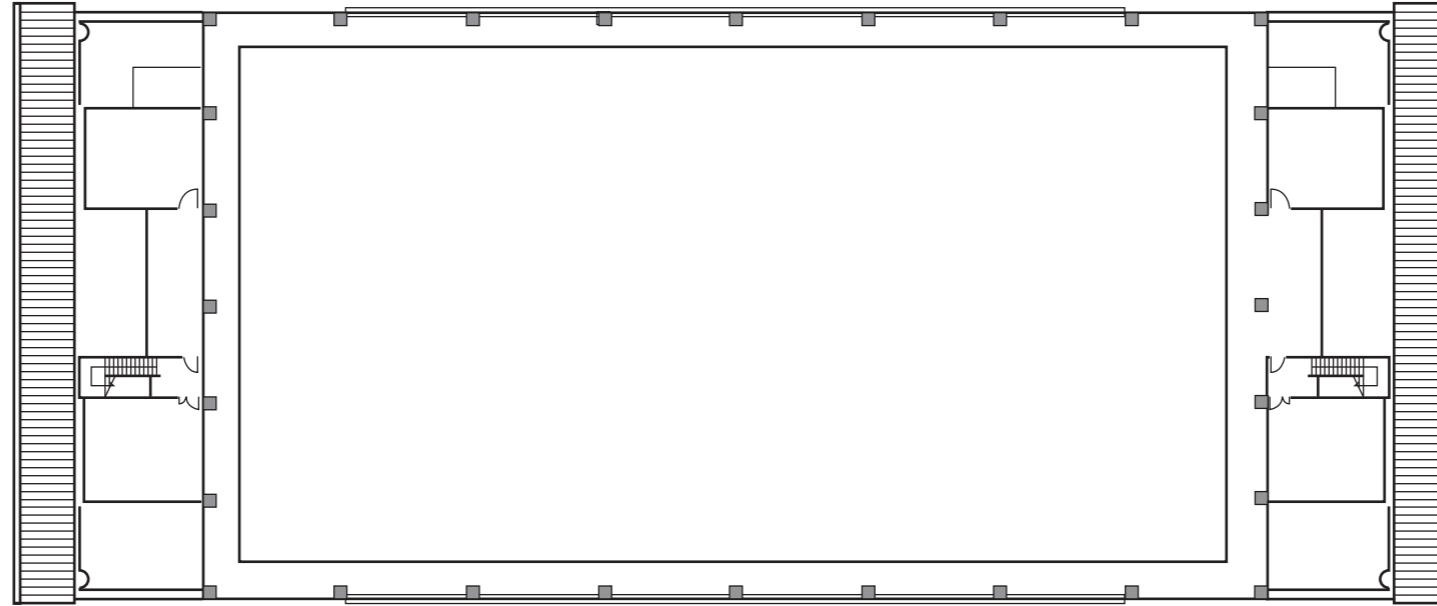

長野市真島総合スポーツアリーナ [ホワイトリング]

サブアリーナ 2階

サブアリーナ 1階

※床面積 約 2,300 m² (約 64m × 約 36m)