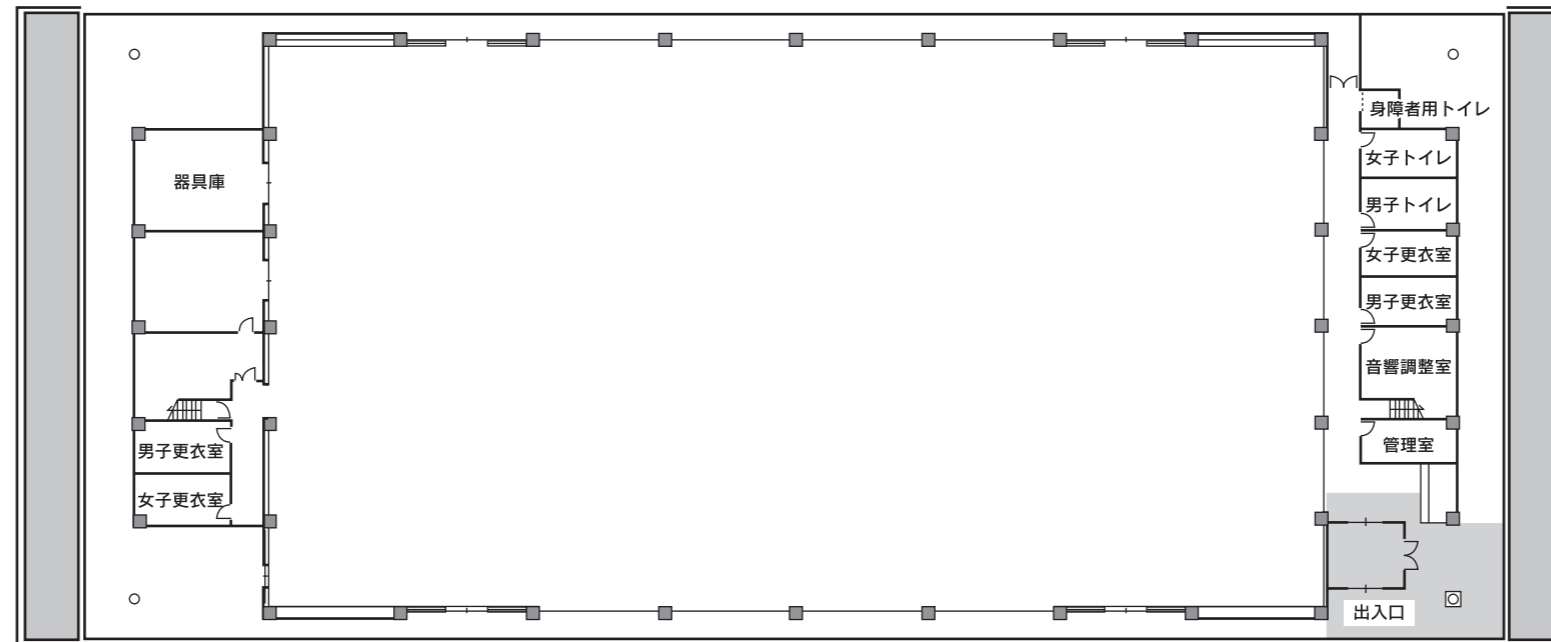

長野市真島総合スポーツアリーナ [ホワイトリング]

サブアリーナ 2階

サブアリーナ 1階

※床面積 約 2,300 m² (約 64m × 約 36m)